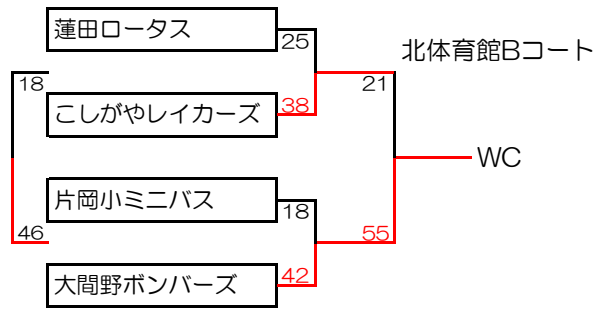

越谷アルファーズしらこぼとカップ2024 友好【女子】組み合わせ表

1日目組み合わせ

2日目組み合わせ