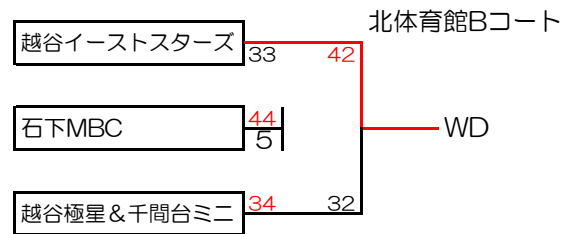

越谷アルファーズしらこぼとカップ2024 友好【女子】組み合わせ表

1日目組み合わせ

2日目組み合わせ