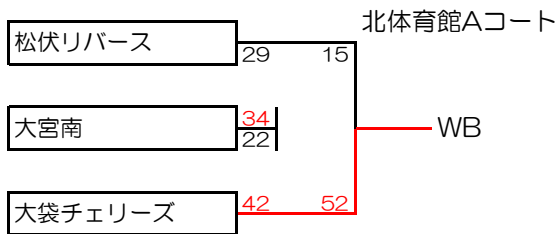

越谷アルファーズしらこぼとカップ2024 友好【女子】組み合わせ表

1日目組み合わせ

2日目組み合わせ