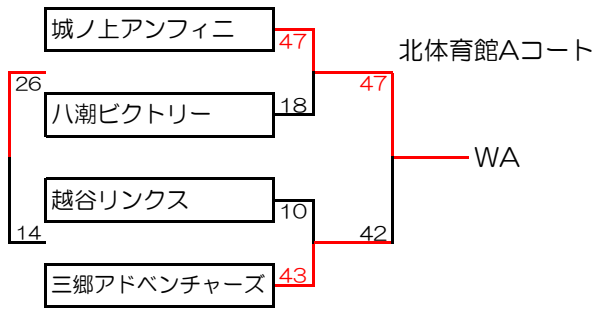

越谷アルファーズしらこぼとカップ2024 友好【女子】組み合わせ表

1日目組み合わせ

2日目組み合わせ