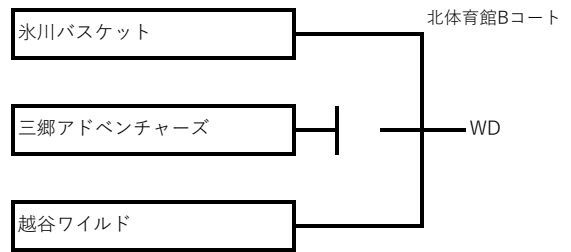

越谷アルファーズしらこぼとカップ 友好【女子】組み合わせ

1日目組み合わせ

2日目組み合わせ