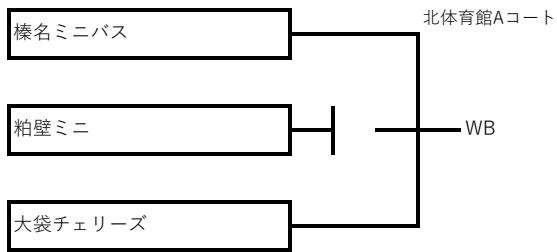

越谷アルファーズしらこぼとカップ 友好【女子】組み合わせ

1日目組み合わせ

2日目組み合わせ