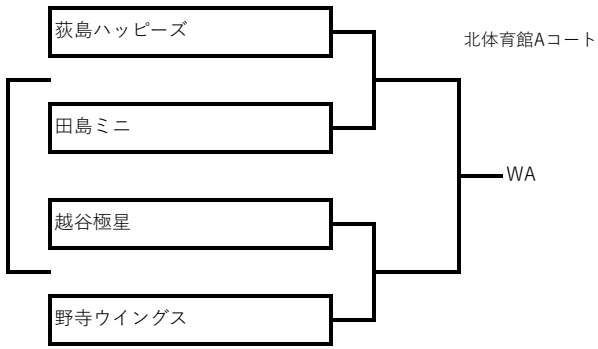

越谷アルファーズしらこぼとカップ 友好【女子】組み合わせ

1日目組み合わせ

2日目組み合わせ