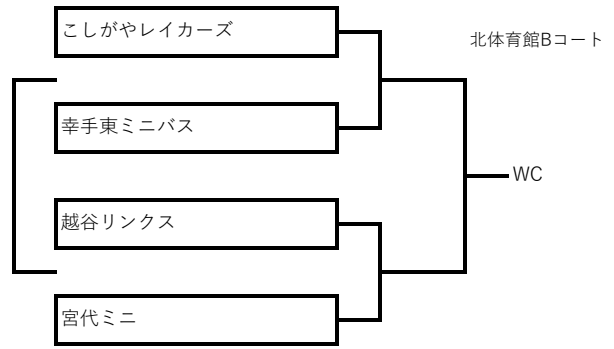

越谷アルファーズしらこぼとカップ 友好【女子】組み合わせ

1日目組み合わせ

2日目組み合わせ